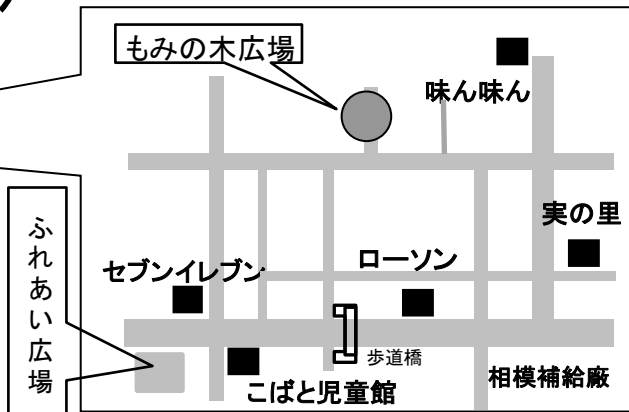

宮下自治会では毎年防災対策の一助にとの思いから「防災訓練」を実施してきました。今年も下記日程で開催しますのでご家族の皆様とご近所さんお誘いの上、多数のご参加をお願いいたします。

**日時： 平成30年11月4日（日）
午前10時～12時**

場所： もみの木広場

宮下自治会防災委員

※ 雨天の場合は中止となります

当日は運動靴・スラックスなど、
軽装で参加しよう！

※ 当日の最初の集合時間・集合場所は各丁目ごとに次の通りです。

- 宮下本町1丁目にお住まいの方 9：45までに「さくら公園」
- 宮下本町2丁目にお住まいの方 9：50までに「もみの木広場」
- 宮下本町3丁目にお住まいの方 9：45までに「ふれあい広場」
- 宮下1～3丁目にお住まいの方 9：45までに「ふれあい広場」

連絡事項

宮下本町3丁目と宮下の皆さんは「ふれあい広場」に集合して会場へ全員で移動します。集合場所へ集まらない方は直接もみの木広場へ

上記の時間に出発しますので若干余裕を持って集合してください。集合場所では避難名簿に記入してください。なお、各集合場所からは「避難・誘導訓練」として自治会役員がもみの木広場まで徒歩で誘導します。