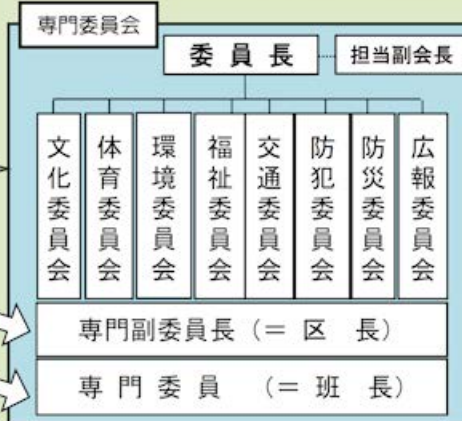

宮下自治会 組織・体制

宮下自治会

宮下自治会状況 (世帯数:令和6年2月1日現)	
会員数 (世帯数)	1,851 世帯
区数	20 区
班数	116 班 (令和6年度)

各種団体

小山地区自治会連合会

- 宮下自治会
- 東第一自治会
- 相模原駅前自治
- 久保原自治会
- 向陽町自治会
- すすきの向陽自治会
- すすきの自治会
- 氷川町自治会
- 丸山自治会

相模原市自治会連合会