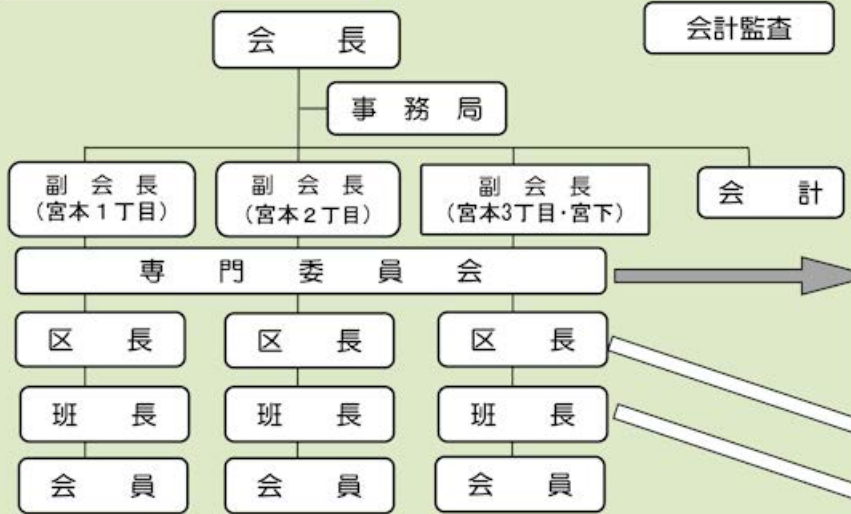

宮下自治会 組織・体制

宮下自治会

宮下自治会状況 (世帯数:令和6年2月1日現)	
会員数 (世帯数)	1,851 世帯
区数	20 区
班数	116 班 (令和6年度)

各種団体

小山地区自治会連合会

- 宮下自治会
- 東第一自治会
- 相模原駅前自治
- 久保原自治会
- 向陽町自治会
- すすきの向陽自治会
- すすきの自治会
- 氷川町自治会
- 丸山自治会

相模原市自治会連合会