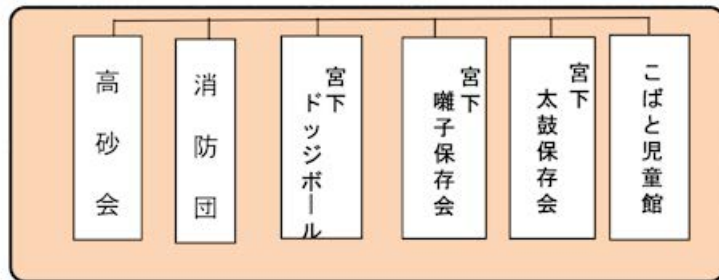

宮下自治会 組織・体制

宮下自治会

宮下自治会状況 (世帯数:令和6年2月1日現)	
会員数 (世帯数)	1,851 世帯
区数	20 区
班数	116 班 (令和6年度)

各種団体

小山地区自治会連合会

- 宮下自治会
- 東第一自治会
- 相模原駅前自治
- 久保原自治会
- 向陽町自治会
- すすきの向陽自治会
- すすきの自治会
- 氷川町自治会
- 丸山自治会

相模原市自治会連合会